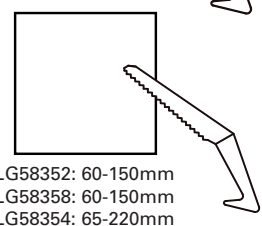

Montage / Installation:

Ausschnitt / Cut out