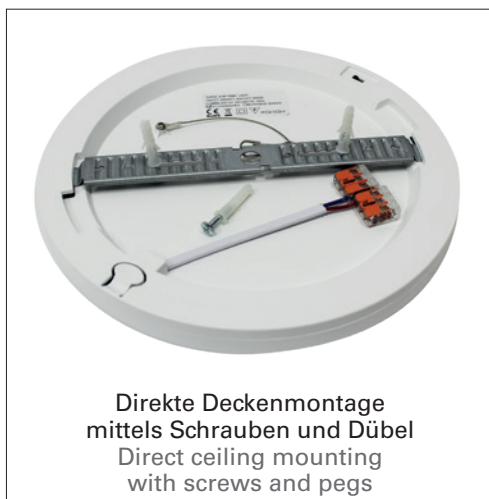

Montage / Installation:

Ausschnitt / Cut out