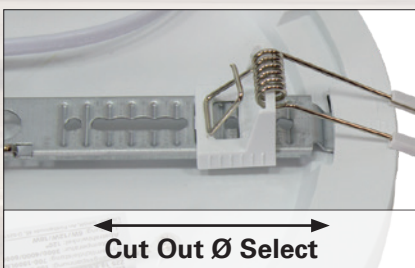

Placida Clou 225/330 OneFitAll[®]

LED-PANEL

Placida Clou 225/330 OneFitAll®

LED-PANEL

- **OneFitAll:** Die Placida Clou ersetzt bis zu 18 unterschiedliche Leuchten
 - Flache LED-Anbauleuchte nur 19mm hoch
 - 3 wählbare Lichtfarben: warmweiß, neutralweiß, Tageslicht
 - Wählbare Ausgangsleistung:
 LG58352 und LG58358:
 6W, 12W, 18W
 (700lm, 1300lm, 1800lm bei 4000K)
 LG58354:
 18W, 24W, 30W
 (1900lm, 2450lm, 3000lm bei 4000K)
 - Ersatz für Halogenleuchten oder Leuchten mit Glühbirne / Energiesparlampen
 - Einfache, schnelle Montage mittels Wago® Klemmen für 230V Durchgangsverdrahtung
 - Max. 90% Energieersparnis
 - Elegantes, zeitloses Design
 - Flackerfreies Licht
 - Für direkte Deckenmontage mittels Schrauben oder für gesägte Öffnungen mittels Federclips geeignet
- **OneFitAll:** The Placida Clou replaces up to 18 different lights
 - Flat LED surface-mounted luminaire only 19mm
 - 3 selectable light colors: warm white, natural white, daylight
 - Selectable output power:
 LG58352 and LG58358:
 6W, 12W, 18W
 (700lm, 1300lm, 1800lm at 4000K)
 LG58354:
 18W, 24W, 30W
 (1900lm, 2450lm, 3000lm at 4000K)
 - Replacement for halogen lights or lights with incandescent bulb / energy saving lamps (CFL)
 - Simple, quick installation with Wago® terminals for 230V loop-wiring
 - High energy saving up to 90%
 - Elegant, timeless design
 - Flickerfree light
 - Suitable for direct ceiling mounting using screws or for cutouts using spring clips